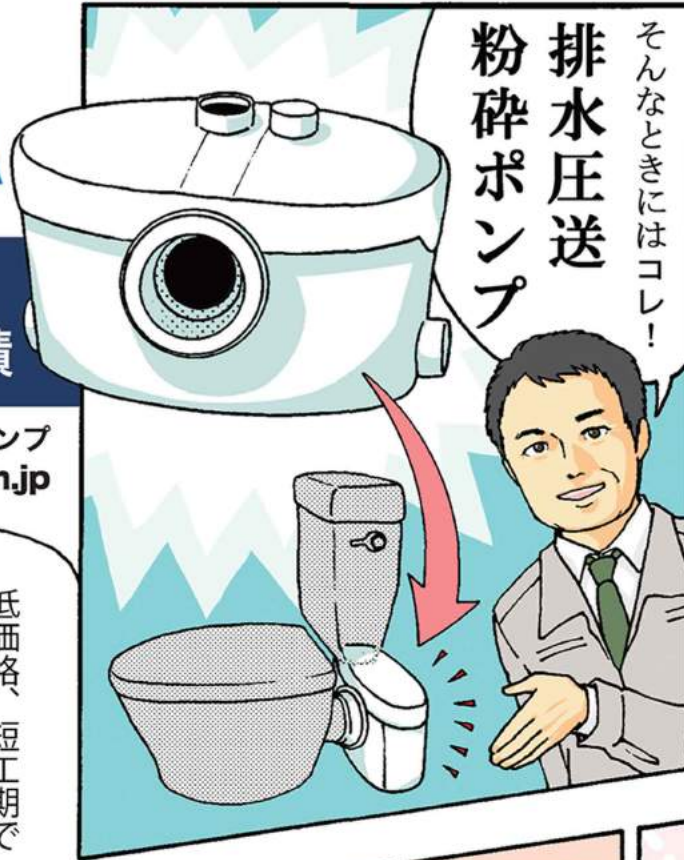

排水圧送
粉碎ポンプ

そんなときにはコレ！

トイレ増設 超かんたん