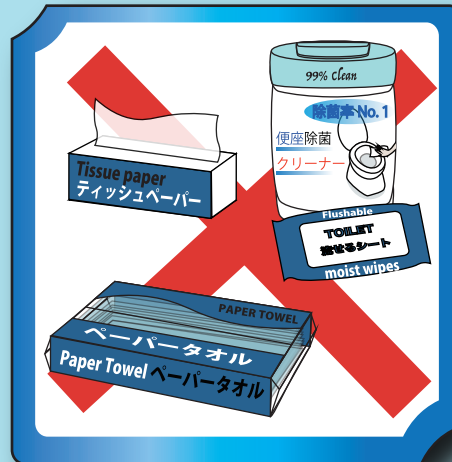

トイレをご利用されるお客様へのお願い

Dear Customers,

ご注意ください

CAUTION!

このトイレは特別な仕組みで排水されます。
トイレットペーパー以外のものを
捨てるとうトイレの水が流れません。

Please do not flush any items except toilet papers;
otherwise this toilet will be broken.

*This toilet is taken care of SPECIAL DRAIN SYSTEM

流してよいもの
You CAN flush

排泄物 Stool
Toiletpapers
トイレットペーパー

流してはいけない物の例

You NEVER flush

Any paper item
e.x. Tissue paper
Cleaning cloth

ティッシュペーパー
トイレ流せるシート
便座除菌シート

Socks ストッキング
Stocking パンスト
靴下

Sanitary items
Baby diaper
生理用品
オムツ